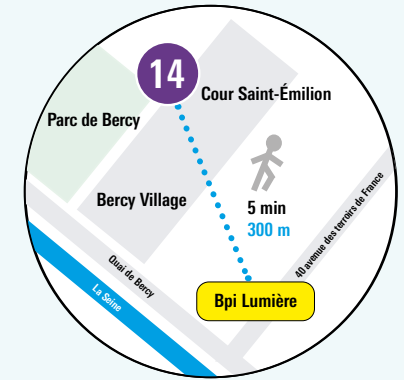

La Bpi hors les murs

Ouverture de la Bpi Lumière le 25 août 2025

Retrouvez toutes les infos et adresses de la programmation hors les murs de la Bpi www.bpi.fr/programmation-horslesmurs

Rencontres / Débats

dès janvier 2025

Gaîté Lyrique

Festival Effractions (12-16 février 2025)
Rencontres des cycles **Les rendez-vous d'Effractions, Le monde sur un fil...**

Centre Wallonie Bruxelles

Rencontres des cycles Belgian Theory, Profession reporter...

Réseau des Bibliothèques de Paris

Nuits de la lecture 2025 ; Rencontres du cycle Les jeudis de l'actu...

Médiations

de mars à août 2025

Cité des métiers

Atelier Ressources en ligne pour l'emploi

Centre Paris Anim' Bessie Smith

Ateliers Bons plans à Paris

Université Ouverte

Ateliers numériques et permanence Déclics informatiques

Café Kawaa

Ateliers de conversation en langues étrangères

Cinéma documentaire

dès janvier 2025

Forum des images

Séances de cinéma en soirée

Centre Wallonie Bruxelles

Séances de cinéma en journée

Cinéma Saint-André des Arts

Cinéma L'Arlequin

Cinéma Reflet Médicis

Théâtre de l'Alliance française

Christine Cinéma Club

Festival Cinéma du réel
(22-29 mars 2025)